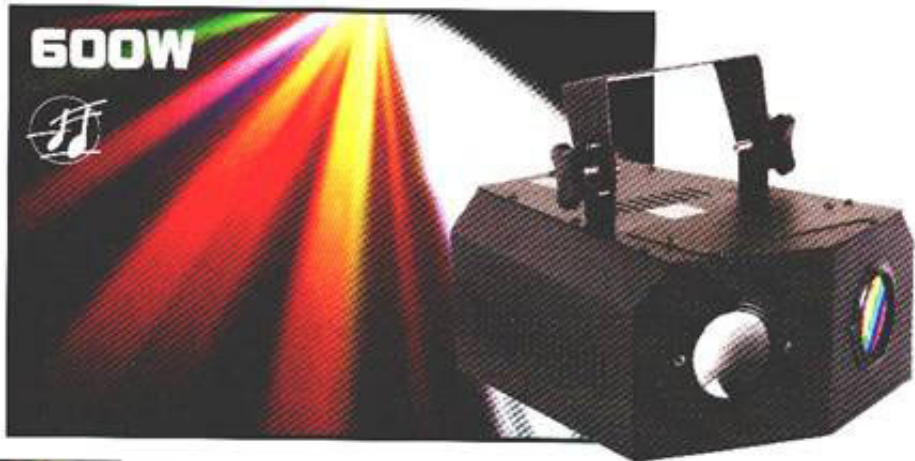

DOUBLE MOONFLOWER

Hind 160,74 €
Müügihind 160,74 €
Soodustus hinnas

[Küsi selle toote kohta küsimus](#)

Kõrge võimsuse ja heade optiliste võimalustega. Valgete ja värviliste kiirte grupid pöörlevad muusikaga juhtimise programmi järgi.
600W, toide 230V.
* Hind sisaldab 2 lampi.