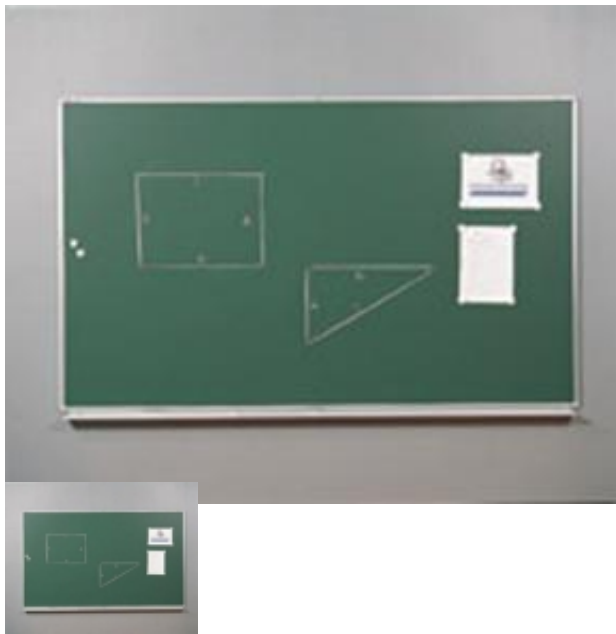

## Kriiditahvlid

Mõõtmed: 910x610, 1010 x 1220, 1510 x 1220, 2010 x 1220, 2510 x 1220, 3010 x 1220mm.

**Hind**ang: Pole veel hinnatud

[Küsi selle toote kohta küsimus](#)

**Meeldetuletus:** Kriiditahvel on nägusas alumiiniumraamis. Tahvli roostevabast terasplekist tööpind on kaetud eriti vastupidava emailiga. Pealispind on matt ja ei läigi, sellele on kriidiga kerge ja meeldiv kirjutada. Tänu metallist alusele on magnetite abil võimalik tahvlile kinnitada kaarte, jooniseid ja muid näitlikke õppevahendeid. Märja lapiga on tahvlipind hõlpsasti puhastatav.

Tahvel on kerge ning kinnitub seinale tüüblite ja kruvidega.

// //

**Arve Teie tellimusele saadame ühe tööpäeva jooksul.**