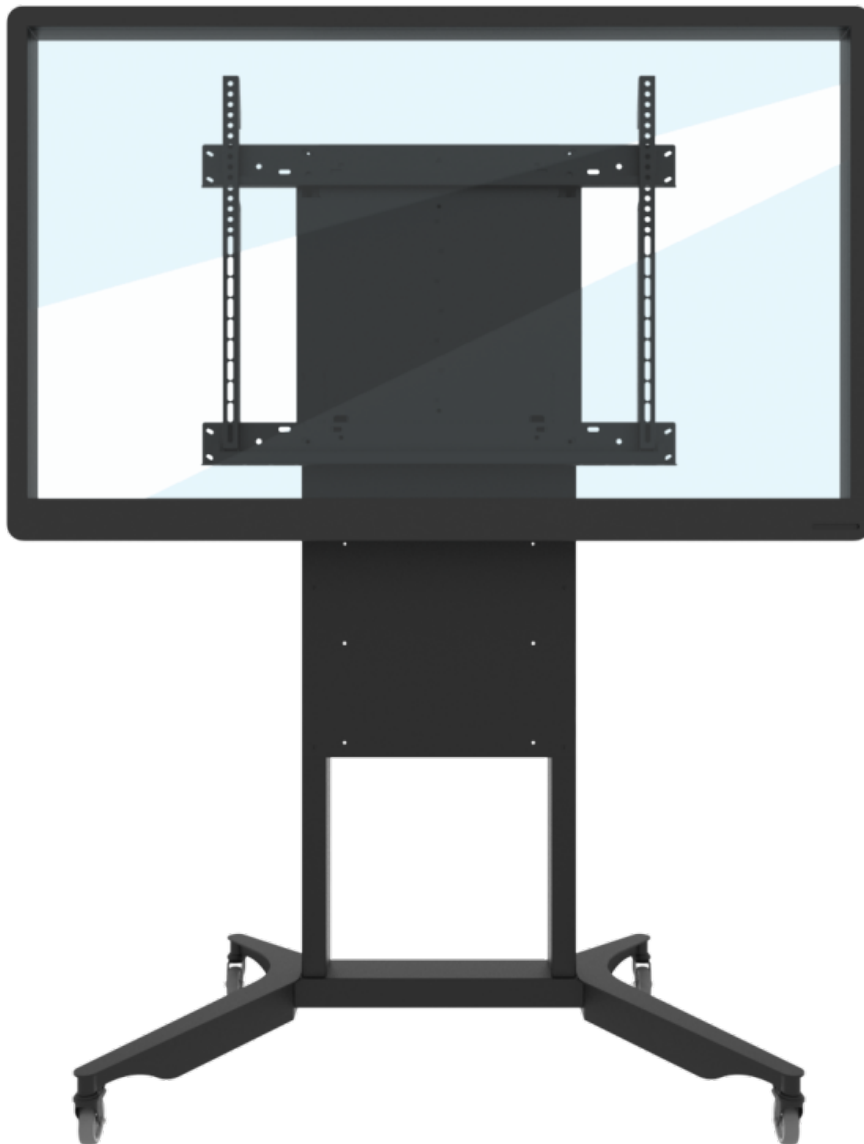

## Ratastel Balancebox®

TK-Touch LED-puutetahvlite ratastel alus liikuva kinnitusega BalanceBox®

~~Brändingid~~ Puhastusvahendid

Müügihind 1495,00 €

**Arve Teie tellimusele saadame ühe tööpäeva jooksul.**

Soodustus hinnas-200,00 €

[Küsi selle toote kohta küsimus](#)

**BalanceBox®** on käsitsi kergelt üles-alla 40cm liikuv süsteem, mis põhineb patenteeritud vedrude pingutuse tehnoloogial. Ainulaadne, kiire-kerge ja kasutajasõbralik ega vaja elektriühendust. BalanceBox® manuaalsed kinnitused pakuvad teile ülimat mugavust, on äärmiselt töökindlad ja ohutud optimaalse lahendusena. LED-ekraanide liigutamise liftisüsteem :

- kiire ja kerge liigutamine üles-alla
- elektritoide-kaabeldus-pult pole vajalik
- unikaalne vedrude tasakaalu-süsteem
- üles-alla liikumismaa 40cm
- peatumise fikseerimine igal kõrgusel
- kompaktne disain
- LED-ekraani kaal kuni 95kg
- lihtne paigaldada ja kasutada
- ei vaja hooldust
- tööiga >100,000 katsetatud töötsükli
- lisana saadaval põrandale toetuv kinnitusjalg juhuks, kui sein pole piisavalt tugev ja kindel

Ratastel aluse spetsifikatsioon

- Kandevõime: 125 kg
- Mõõtmed (mm): 1772/1193/743
- Kaal: 38,5 kg
- Materjal: teras
- Viimistlus: tekstuuriga pulbervärv RAL9005

// //

**Arve Teie tellimusele saadame ühe tööpäeva jooksul.**