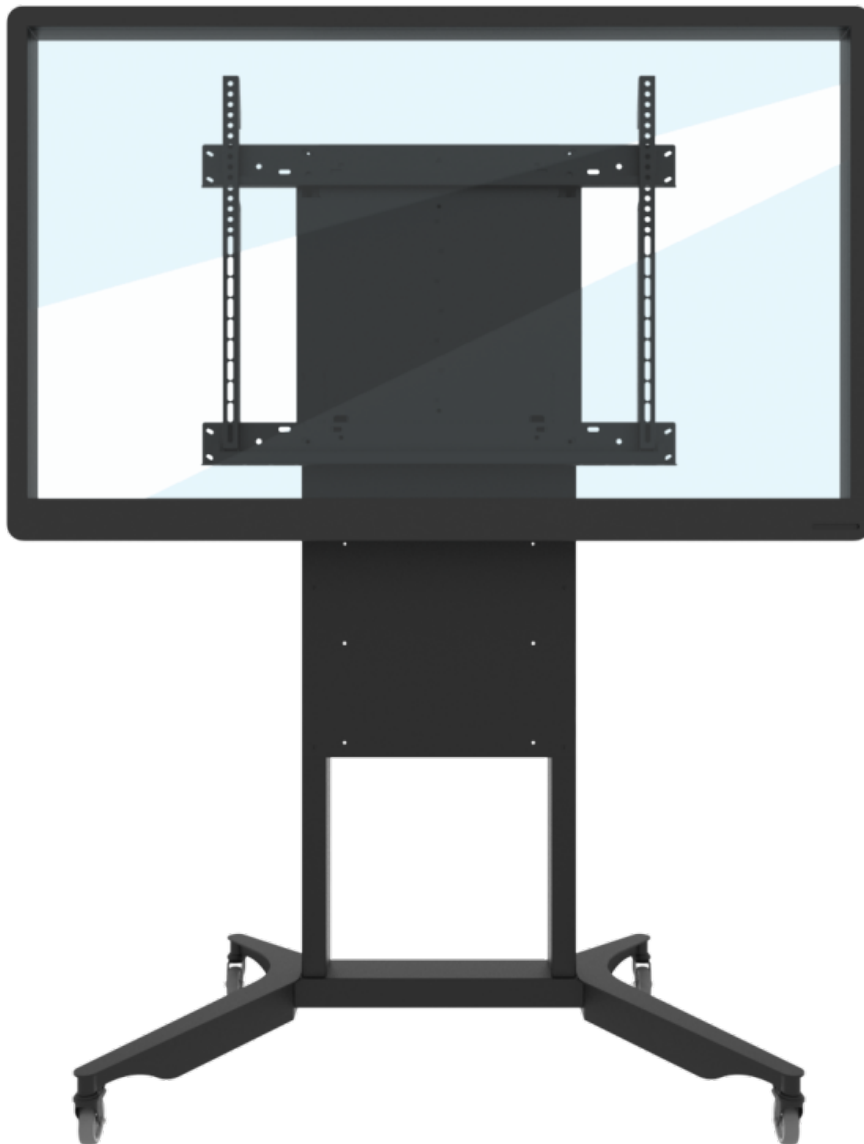

Ratastel Balancebox®

TK-Touch LED-puutetahvlite ratastel alus liikuva kinnitusega BalanceBox®

~~Ettevõtte hinnatud~~

Müügihind 1495,00 €

Arve Teie tellimusele saadame ühe tööpäeva jooksul.

Soodustus hinnas-200,00 €

[Küsi selle toote kohta küsimus](#)

BalanceBox® on käsitsi kergelt üles-alla 40cm liikuv süsteem, mis põhineb patenteeritud vedrude pingutuse tehnoloogial. Ainulaadne, kiire-kerge ja kasutajasõbralik ega vaja elektriühendust. BalanceBox® manuaalsed kinnitused pakuvad teile ülimalt mugavust, on äärmiselt töökindlad ja ohutud optimaalse lahendusena. LED-ekraanide liigutamise liftisüsteem :

- kiire ja kerge liigutamine üles-alla
- elektritoide-kaabeldus-pult pole vajalik
- unikaalne vedrude tasakaalu-süsteem
- üles-alla liikumismaa 40cm
- peatumise fikseerimine igal kõrgusel
- kompaktne disain
- LED-ekraani kaal kuni 95kg
- lihtne paigaldada ja kasutada
- ei vaja hooldust
- tööiga >100,000 katsetatud töötsükli
- lisana saadaval põrandale toetuv kinnitusjalg juhuks, kui sein pole piisavalt tugev ja kindel

Ratastel aluse spetsifikatsioon

- Kandevõime: 125 kg
- Mõõtmed (mm): 1772/1193/743
- Kaal: 38,5 kg
- Materjal: teras
- Viimistlus: tekstuuriga pulbervärv RAL9005

// //

Arve Teie tellimusele saadame ühe tööpäeva jooksul.