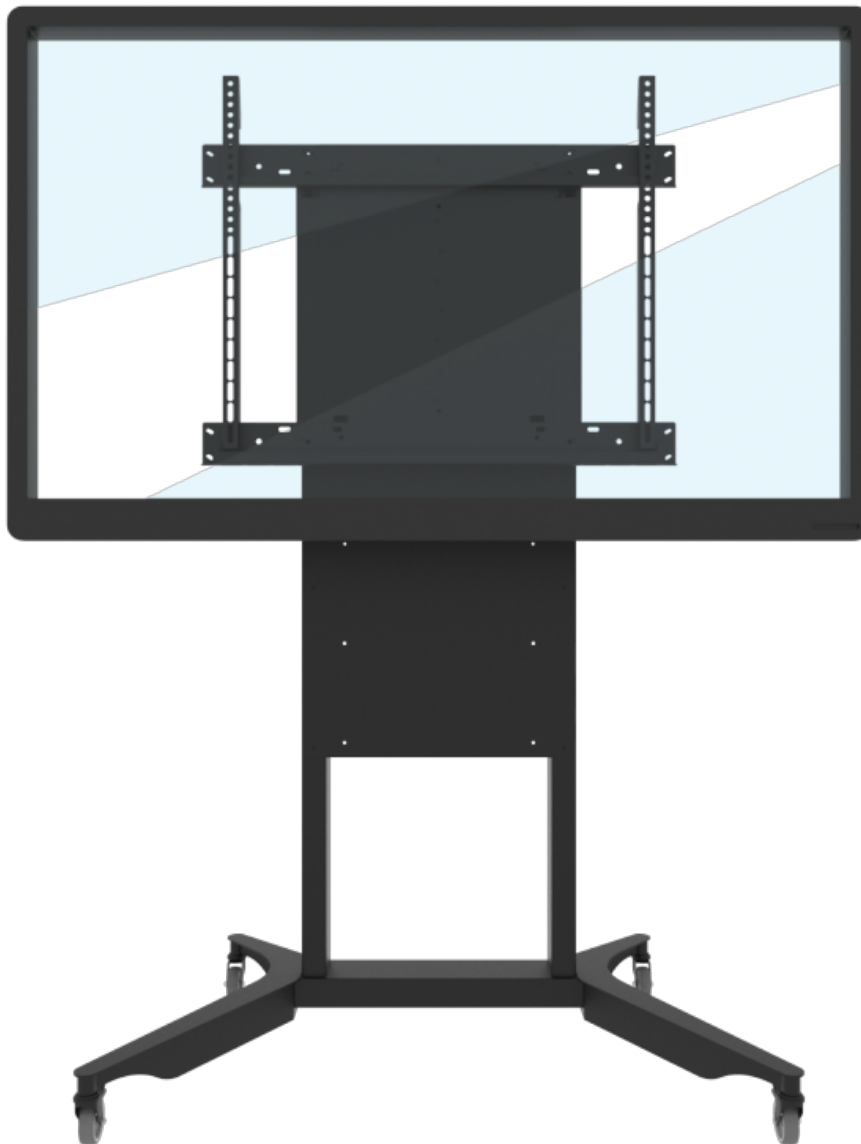

Ratastel Balancebox®

TK-Touch LED-puutetahvlite ratastel alus liikuva kinnitusega BalanceBox®

~~Ettevõtte tootmine~~ Põlvkonnatund

Müügihind 1500,00 €

Arve Teie tellimusele saadame ühe tööpäeva jooksul.

Soodustus hinnas-200,00 €

[Küsi selle toote kohta küsimus](#)

BalanceBox® on käsitsi kergelt üles-alla 40cm liikuv süsteem, mis põhineb patenteeritud vedrude pingutuse tehnoloogial. Ainulaadne, kiire-kerge ja kasutajasõbralik ega vaja elektriühendust. BalanceBox® manuaalsed kinnitused pakuvad teile ülimat mugavust, on äärmiselt töökindlad ja ohutud optimaalse lahendusena. LED-ekraanide liigutamise liftisüsteem :

- kiire ja kerge liigutamine üles-alla
- elektritoide-kaabeldus-pult pole vajalik
- unikaalne vedrude tasakaalu-süsteem
- üles-alla liikumismaa 40cm
- peatumise fikseerimine igal kõrgusel
- kompaktne disain
- LED-ekraani kaal kuni 95kg
- lihtne paigaldada ja kasutada
- ei vaja hooldust
- tööiga >100,000 katsetatud töötsükli
- lisana saadaval põrandale toetuv kinnitusjalg juhuks, kui sein pole piisavalt tugev ja kindel

Ratastel aluse spetsifikatsioon

- Kandevõime: 125 kg
- Mõõtmed (mm): 1772/1193/743
- Kaal: 38,5 kg
- Materjal: teras
- Viimistlus: tekstuuriga pulbervärv RAL9005

Arve Teie tellimusele saadame ühe tööpäeva jooksul.