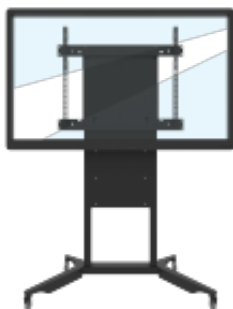

Ratastel Balancebox®

TK-Touch LED-puutetahvlite ratastel alus liikuva kinnitusega BalanceBox®

~~Ettevõtte tootmine~~ Põlvkonnatund

Müügihind 1500,00 €

Arve Teie tellimusele saadame ühe tööpäeva jooksul.

Soodustus hinnas-200,00 €

[Küsi selle toote kohta küsimus](#)

BalanceBox® on käsitsi kergelt üles-alla 40cm liikuv süsteem, mis põhineb patenteeritud vedrude pingutuse tehnoloogial. Ainulaadne, kiire-kerge ja kasutajasõbralik ega vaja elektriühendust. BalanceBox® manuaalsed kinnitused pakuvad teile ülimat mugavust, on äärmiselt töökindlad ja ohutud optimaalse lahendusena. LED-ekraanide liigutamise liftisüsteem :

- kiire ja kerge liigutamine üles-alla
- elektritoide-kaabeldus-pult pole vajalik
- unikaalne vedrude tasakaalu-süsteem
- üles-alla liikumismaa 40cm
- peatumise fikseerimine igal kõrgusel
- kompaktne disain
- LED-ekraani kaal kuni 95kg
- lihtne paigaldada ja kasutada
- ei vaja hooldust
- tööiga >100,000 katsetatud töötsükli
- lisana saadaval põrandale toetuv kinnitusjalg juhuks, kui sein pole piisavalt tugev ja kindel