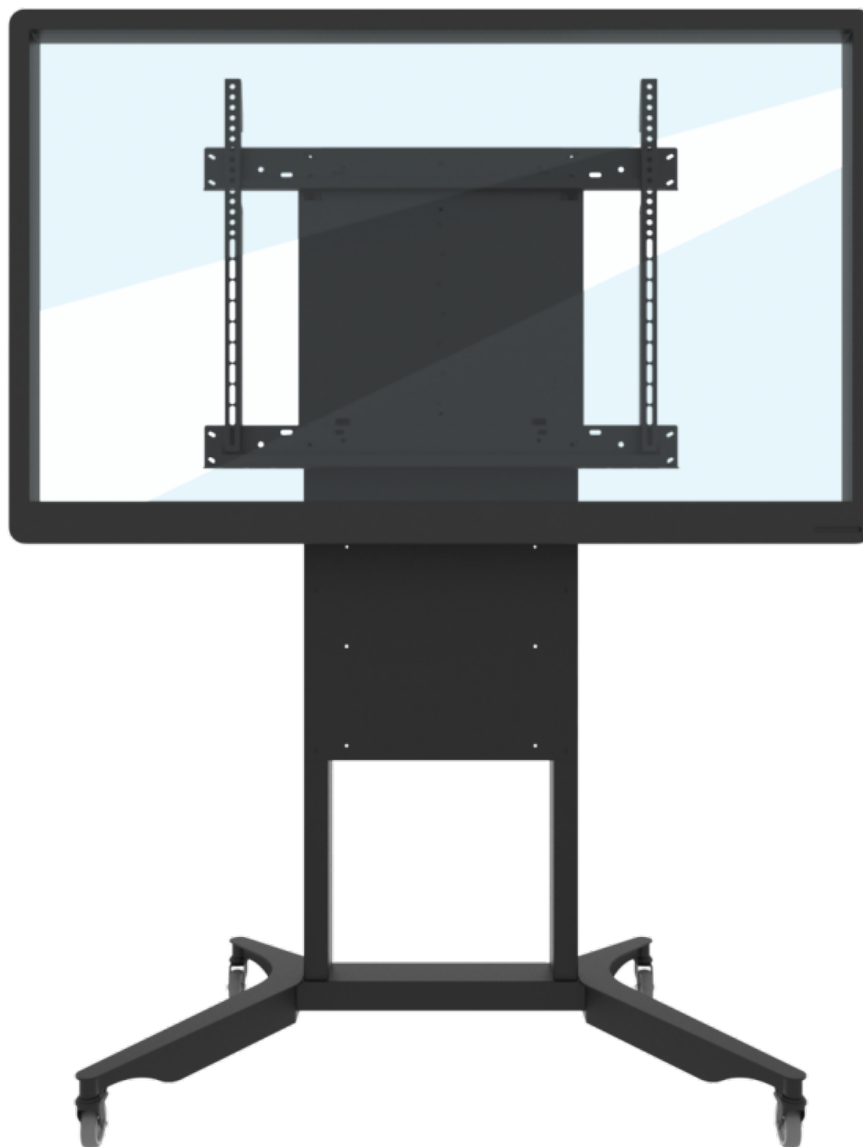

Ratastel Balancebox®

TK-Touch LED-puutetahvlite ratastel alus liikuva kinnitusega BalanceBox®

~~Ettevõtte tootekoodiga~~

Müügihind 1495,00 €

Arve Teie tellimusele saadame ühe tööpäeva jooksul.

Soodustus hinnas-200,00 €

[Küsi selle toote kohta küsimus](#)

BalanceBox® on käsitsi kergelt üles-alla 40cm liikuv süsteem, mis põhineb patenteeritud vedrude pingutuse tehnoloogial. Ainulaadne, kiire-kerge ja kasutajasõbralik ega vaja elektriühendust. BalanceBox® manuaalsed kinnitused pakuvad teile ülimat mugavust, on äärmiselt töökindlad ja ohutud optimaalse lahendusena. LED-ekraanide liigutamise liftisüsteem :

- kiire ja kerge liigutamine üles-alla
- elektritoide-kaabeldus-pult pole vajalik
- unikaalne vedrude tasakaalu-süsteem
- üles-alla liikumismaa 40cm
- peatumise fikseerimine igal kõrgusel
- kompaktne disain
- LED-ekraani kaal kuni 95kg
- lihtne paigaldada ja kasutada
- ei vaja hooldust
- tööiga >100,000 katsetatud töötsükli
- lisana saadaval põrandale toetuv kinnitusjalg juhuks, kui sein pole piisavalt tugev ja kindel

Ratastel aluse spetsifikatsioon

- Kandevõime: 125 kg
- Mõõtmed (mm): 1772/1193/743
- Kaal: 38,5 kg
- Materjal: teras
- Viimistlus: tekstuuriga pulbervärv RAL9005

// //

Arve Teie tellimusele saadame ühe tööpäeva jooksul.