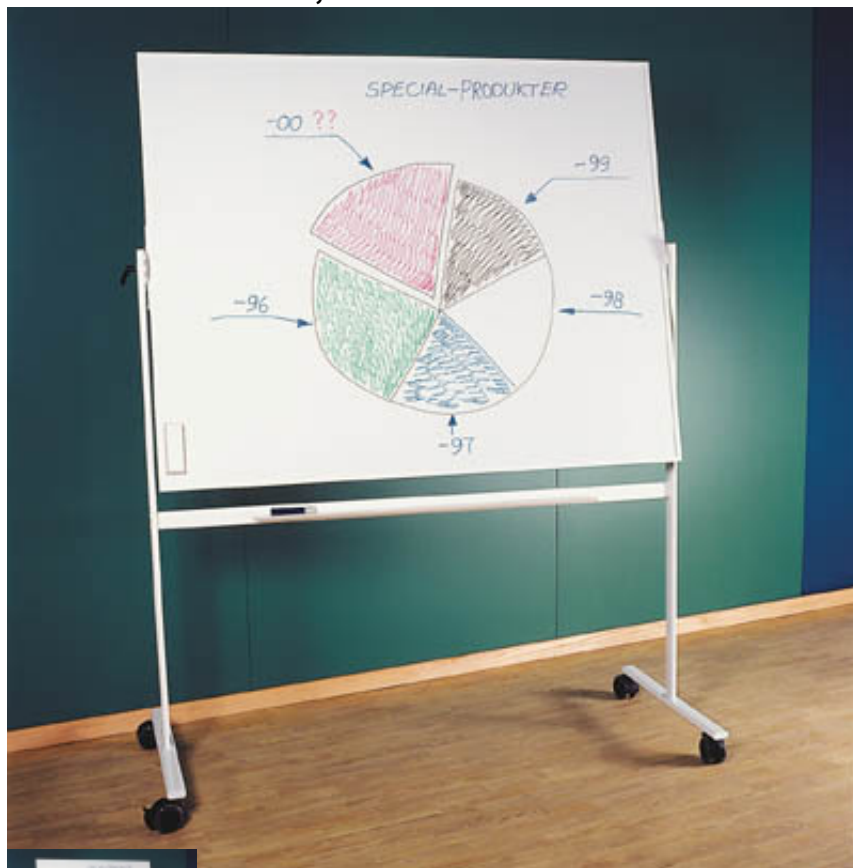

## Ratastel tahvlid 1,5m

Küljed: kriidi/kriidi, valge/valge, kriidi/valge.

**Hind**ang: Pole veel hinnatud

[Küsi selle toote kohta küsimus](#)

Rajaste tahvel 1515x1215mm on tugeva konstruktsiooniga ja vastupidav, tahvli pinnale saab kinnitada tahvlimagneteid. Kahepoolne, pööratav tahvel võimaldab küljed valida/tellida vastavalt vajadusele: kriidi/kriidi, valge/valge, kriidi/valge. Valge pind kirjutamiseks markeriga, kriidipind kriidiga.