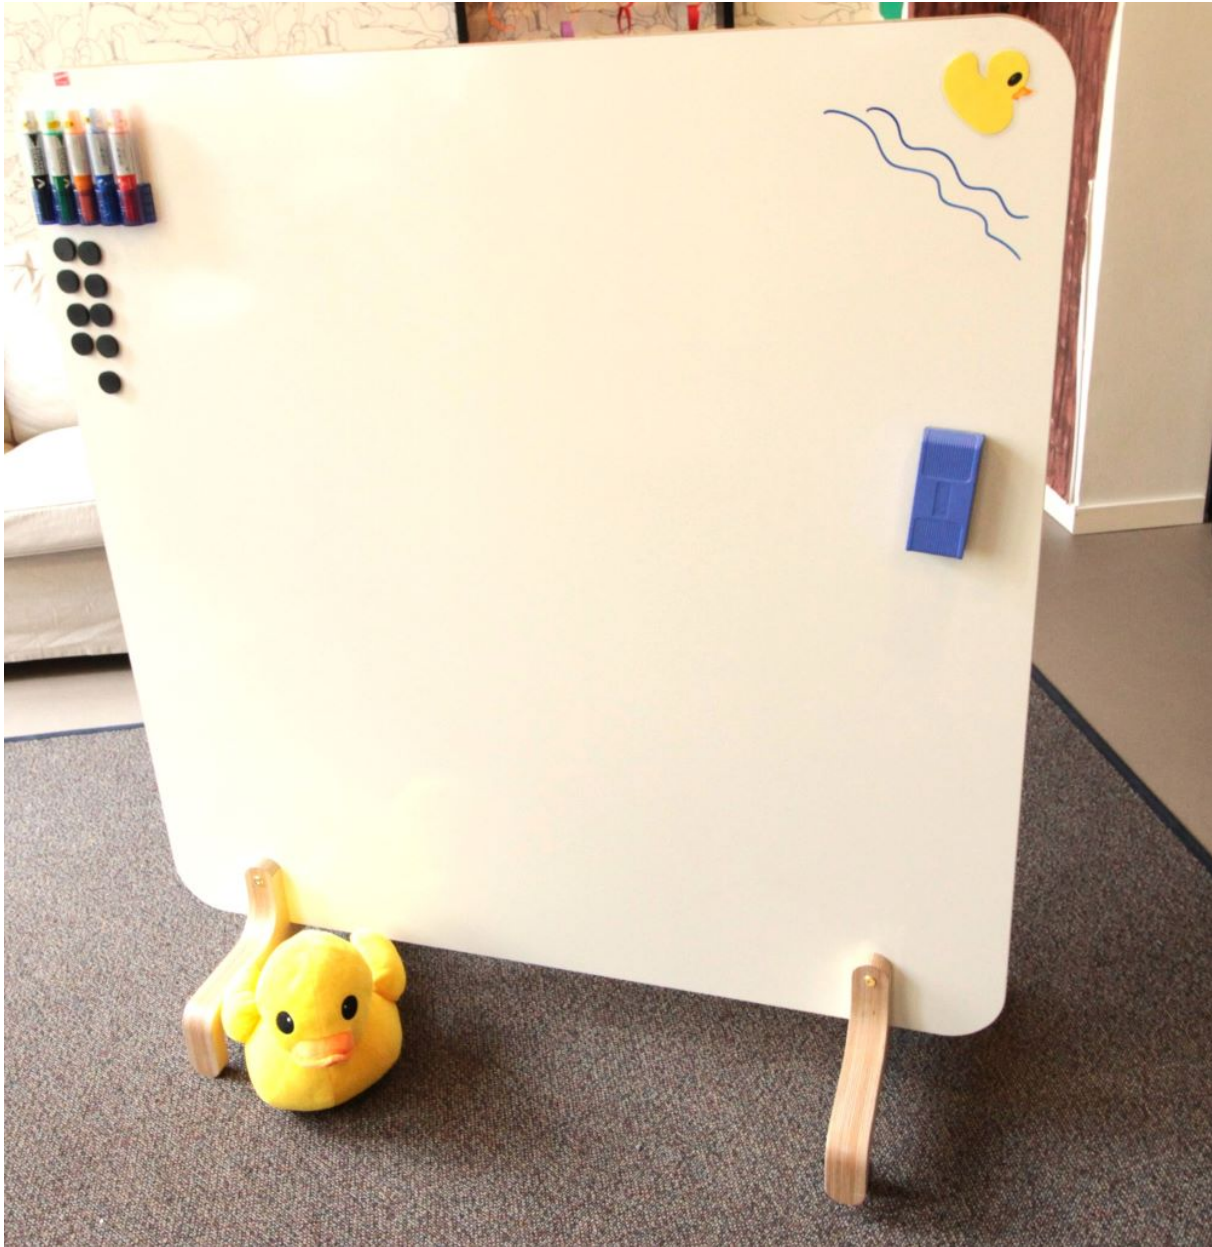

Tahvelsein 1,2m

Liikuv kahepoolne 1,2m kõrgune tahvelsein

Arve Teie tellimusele saadame ühe tööpäeva jooksul.

~~Ettevalmistamine~~
Müügihind 725,00 €
Soodustus hinnas

[Küsi selle toote kohta küsimus](#)

Kirjeldus

- Liikuv tahvelsein on uus kahepoolne ratastel liikuv kirjutustahvel ja on stiilne alternatiiv tavalisele kirjutustahvile
- tänu kergele konstruktsioonile ja kvaliteetsetele ratastele on tahvel lihtsasti pööratav ja liigub kergelt erinevatel põrandapindadel
- ümardatud nurgad, servakandi toon ja puidust jalad on disainitud komplektina
- tahvli mõlemal pool on emailitud terasest e3 tootesarja keraamiline kirjutuspind, millel on eluaegne garantii
- tahvli pinnale saab tellida lisaks erinevaid skeeme, tabeleid, joonestikku ja jooniseid vastavalt kliendi soovidele ja vajadustele
- kirjutustahvli pind on kergesti puhastatav ning vastupidav ka desinfitseerimise vahenditele. Tahvli pinnale saab kinnitada magneteid
- mõõdud: laius 1180 mm x kõrgus 1180 mm
- jalgade sügavus 450 mm
- võimalik tellida erinevaid mõõte (Erimõõtude tellimiseks kirjutage oma soovist aadressil See e-posti aadress on spämmirobotite eest kaitstud. Selle nägemiseks peab su veebilehitsejas olema JavaScript sisse lülitatud. document.getElementById('cloakd9616e94c143dfcb6e83c79c33b8ac4d').innerHTML = ''; var prefix = 'ma' + 'il' + 'to'; var path = 'hr' + 'ef' + '='; var addyd9616e94c143dfcb6e83c79c33b8ac4d = 'tellimine' + '@'; addyd9616e94c143dfcb6e83c79c33b8ac4d = addyd9616e94c143dfcb6e83c79c33b8ac4d + 'koolitehnika' + '.' + 'ee'; var addy_textd9616e94c143dfcb6e83c79c33b8ac4d = 'tellimine' + '@' + 'koolitehnika' + '.' + 'ee'; document.getElementById('cloakd9616e94c143dfcb6e83c79c33b8ac4d').innerHTML += "[\"](\"+addy_textd9616e94c143dfcb6e83c79c33b8ac4d+\")");
- 3 erinevat pinnavärvi – valge, helehall, helekreemjas