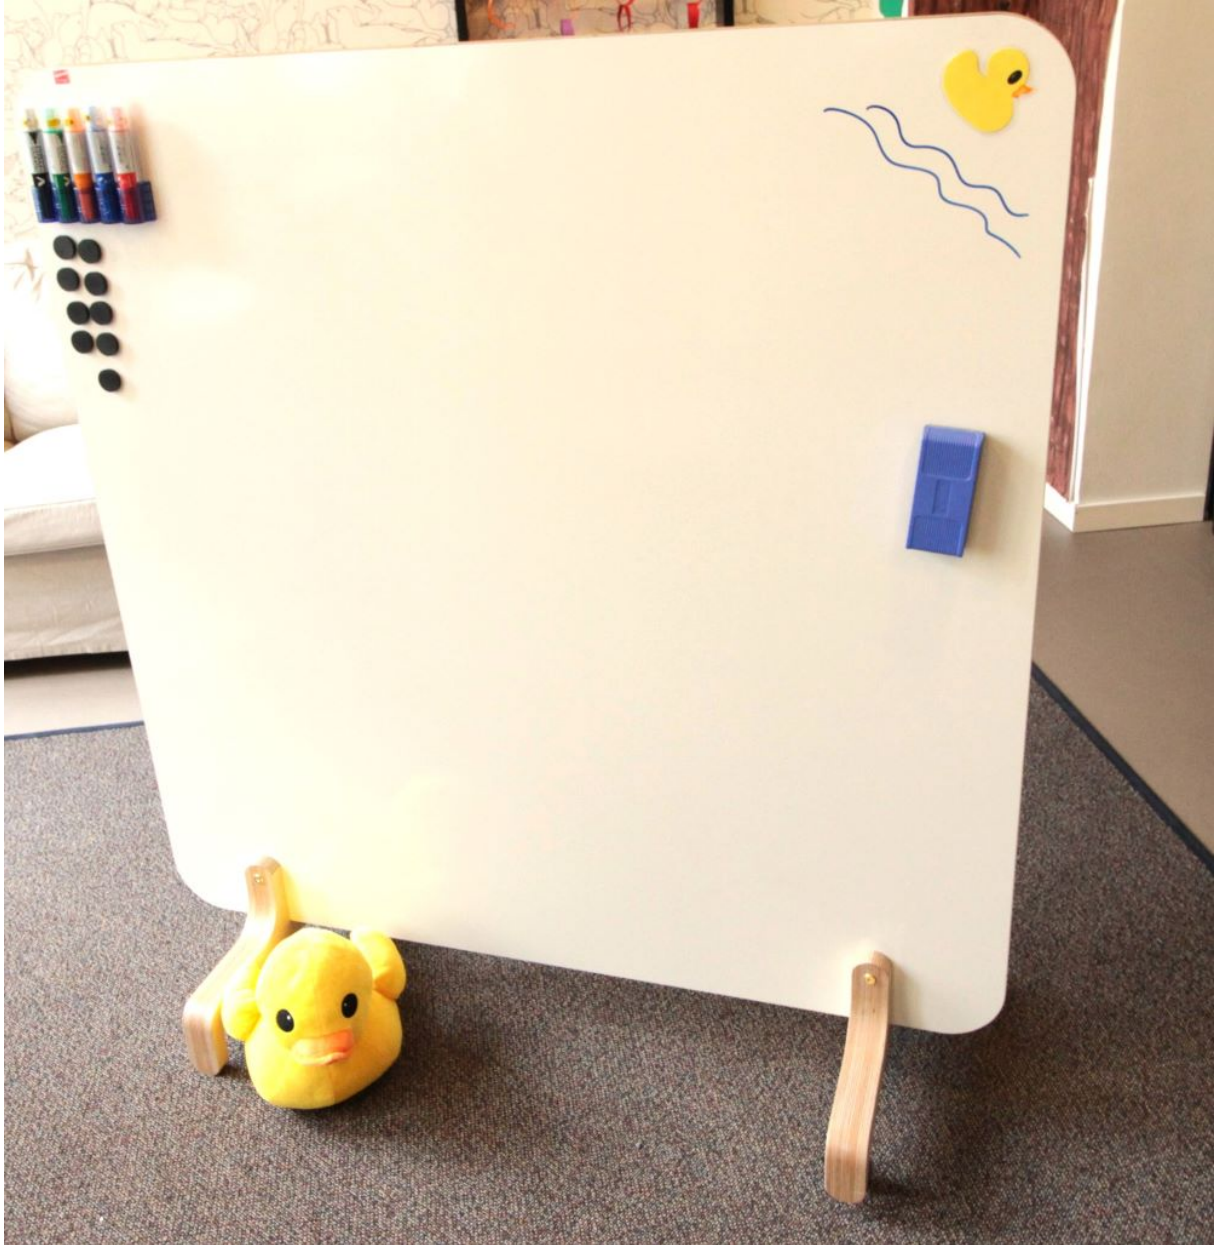

**Tahvelsein 1,2m**

Liikuv kahepoolne 1,2m kõrgune tahvelsein

**Arve Teie tellimusele saadame ühe tööpäeva jooksul.**

~~Ettevalmistatud~~  
Müügihind 725,00 €  
Soodustus hinnas

[Küsi selle toote kohta küsimus](#)

#### Kirjeldus

- Liikuv tahvelsein on uus kahepoolne ratastel liikuv kirjutustahvel ja on stiilne alternatiiv tavalisele kirjutustahvile
- tänu kergele konstruktsioonile ja kvaliteetsetele ratastele on tahvel lihtsasti pööratav ja liigub kergelt erinevatel põrandapindadel
- ümardatud nurgad, servakandi toon ja puidust jalad on disainitud komplektina
- tahvli mõlemal pool on emailitud terasest e3 tootesarja keraamiline kirjutuspind, millel on eluaegne garantii
- tahvli pinnale saab tellida lisaks erinevaid skeeme, tabeleid, joonestikku ja jooniseid vastavalt kliendi soovidele ja vajadustele
- kirjutustahvli pind on kergesti puhastatav ning vastupidav ka desinfitseerimise vahenditele. Tahvli pinnale saab kinnitada magneteid
- mõõdud: laius 1180 mm x kõrgus 1180 mm
- jalgade sügavus 450 mm
- võimalik tellida erinevaid mõõte (Erimõõtude tellimiseks kirjutage oma soovist aadressil See e-posti aadress on spämmirobotite eest kaitstud. Selle nägemiseks peab su veebilehitsejas olema JavaScript sisse lülitatud.  
document.getElementById('cloakd1904134df1d0e0679b4d92efb283e16').innerHTML = "; var prefix = 'ma' + 'il' + 'to'; var path = 'hr' + 'ef' + '='; var addyd1904134df1d0e0679b4d92efb283e16 = 'tellimine' + '@'; addyd1904134df1d0e0679b4d92efb283e16 = addyd1904134df1d0e0679b4d92efb283e16 + 'koolitehnika' + '.' + 'ee'; var addy\_textd1904134df1d0e0679b4d92efb283e16 = 'tellimine' + '@' + 'koolitehnika' + '.' + 'ee'; document.getElementById('cloakd1904134df1d0e0679b4d92efb283e16').innerHTML += "+addy\_textd1904134df1d0e0679b4d92efb283e16+";.)
- 3 erinevat pinnavärvi – valge, helehall, helekreemjas