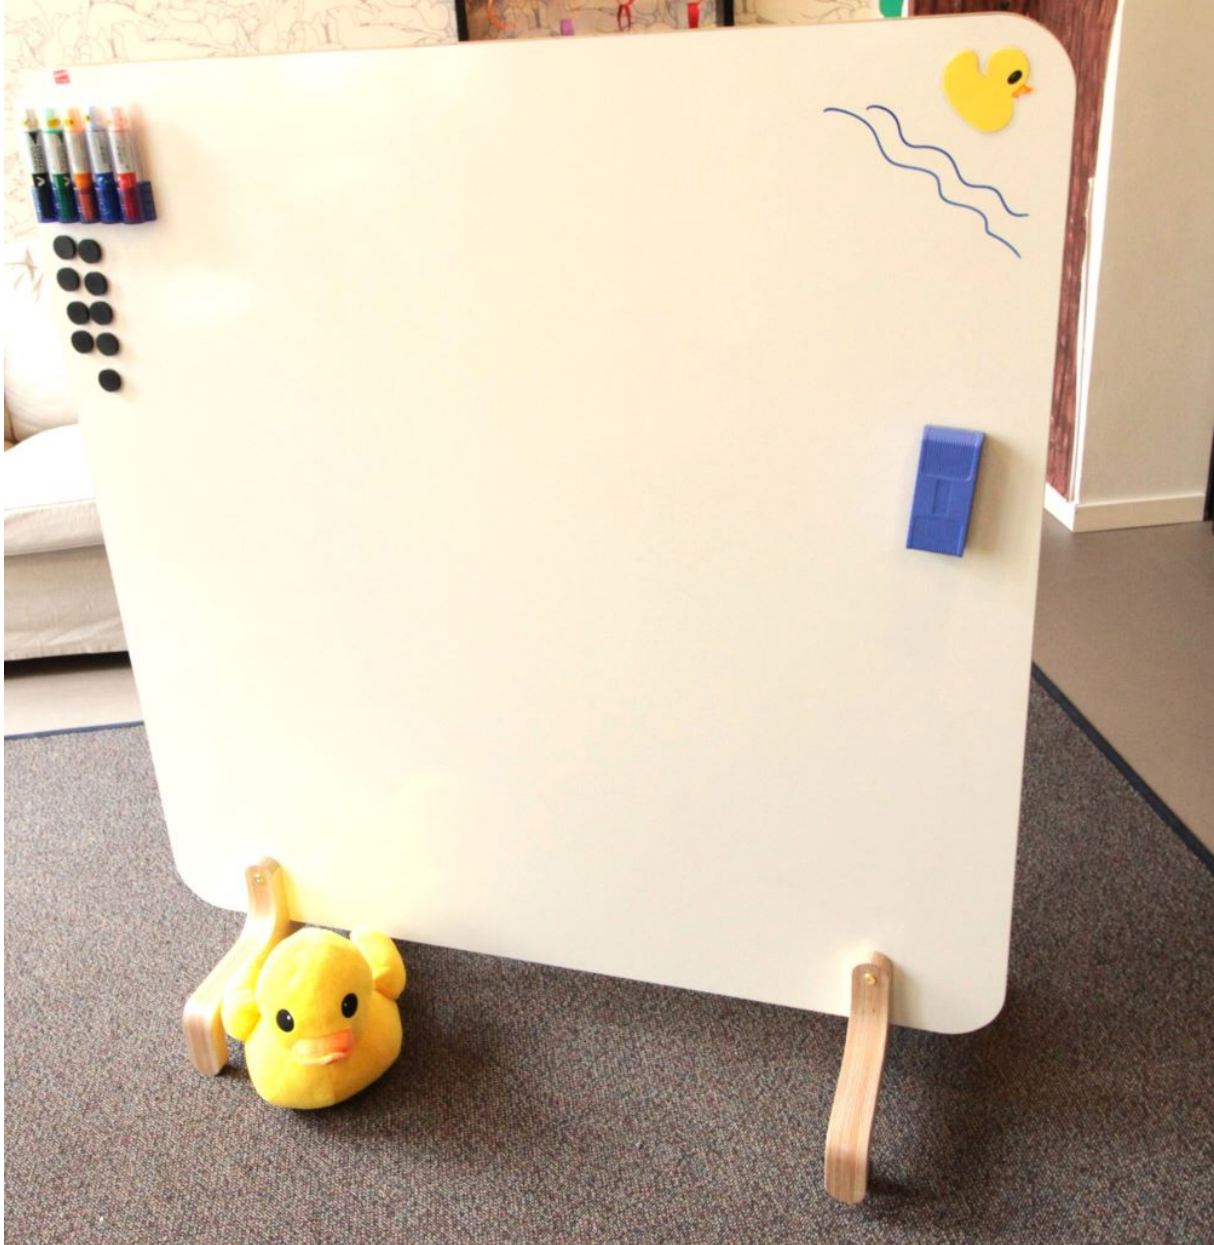

Tahvelsein 1,2m

Liikuv kahepoolne 1,2m kõrgune tahvelsein

Arve Teie tellimusele saadame ühe tööpäeva jooksul.

Ettevalmistamine hinnatud
Müügihind 725,00 €
Soodustus hinnas

[Küsi selle toote kohta küsimus](#)

Kirjeldus

- Liikuv tahvelsein on uus kahepoolne ratastel liikuv kirjutustahvel ja on stiilne alternatiiv tavalisele kirjutustahvile
- tänu kergele konstruktsioonile ja kvaliteetsetele ratastele on tahvel lihtsasti pööratav ja liigub kergelt erinevatel pörandapindadel
- ümardatud nurgad, servakandi toon ja puidust jalad on disainitud komplektina
- tahvli mõlemal pool on emailitud terasest e3 tootesarja keraamiline kirjutuspind, millel on eluaegne garantii
- tahvli pinnale saab tellida lisaks erinevaid skeeme, tabeleid, joonestikku ja jooniseid vastavalt kliendi soovidele ja vajadustele
- kirjutustahvli pind on kergesti puhastatav ning vastupidav ka desinfitseerimise vahenditele. Tahvli pinnale saab kinnitada magneteid
- mõõdud: laius 1180 mm x kõrgus 1180 mm
- jalgade sügavus 450 mm
- võimalik tellida erinevaid mõõte (Erimõõtude tellimiseks kirjutage oma soovist aadressil See e-posti aadress on spämmirobotite eest kaitstud. Selle nägemiseks peab su veebilehitsejas olema JavaScript sisse lülitatud.
document.getElementById('cloakde68183369e1b319aa0840cdda71dfd').innerHTML = ""; var prefix = 'ma' + 'il' + 'to'; var path = 'hr' + 'ef' + '='; var addyde68183369e1b319aa0840cdda71dfd = 'tellimine' + '@';
addyde68183369e1b319aa0840cdda71dfd = addyde68183369e1b319aa0840cdda71dfd + 'koolitehnika' + '.' + 'ee';
var addy_textde68183369e1b319aa0840cdda71dfd = 'tellimine' + '@' + 'koolitehnika' + '.' + 'ee';
document.getElementById('cloakde68183369e1b319aa0840cdda71dfd').innerHTML += "[+addy_textde68183369e1b319aa0840cdda71dfd+@koolitehnika.ee](mailto:addy_textde68183369e1b319aa0840cdda71dfd@koolitehnika.ee)");
- 3 erinevat pinnavärvi – valge, helehall, helekreemjas