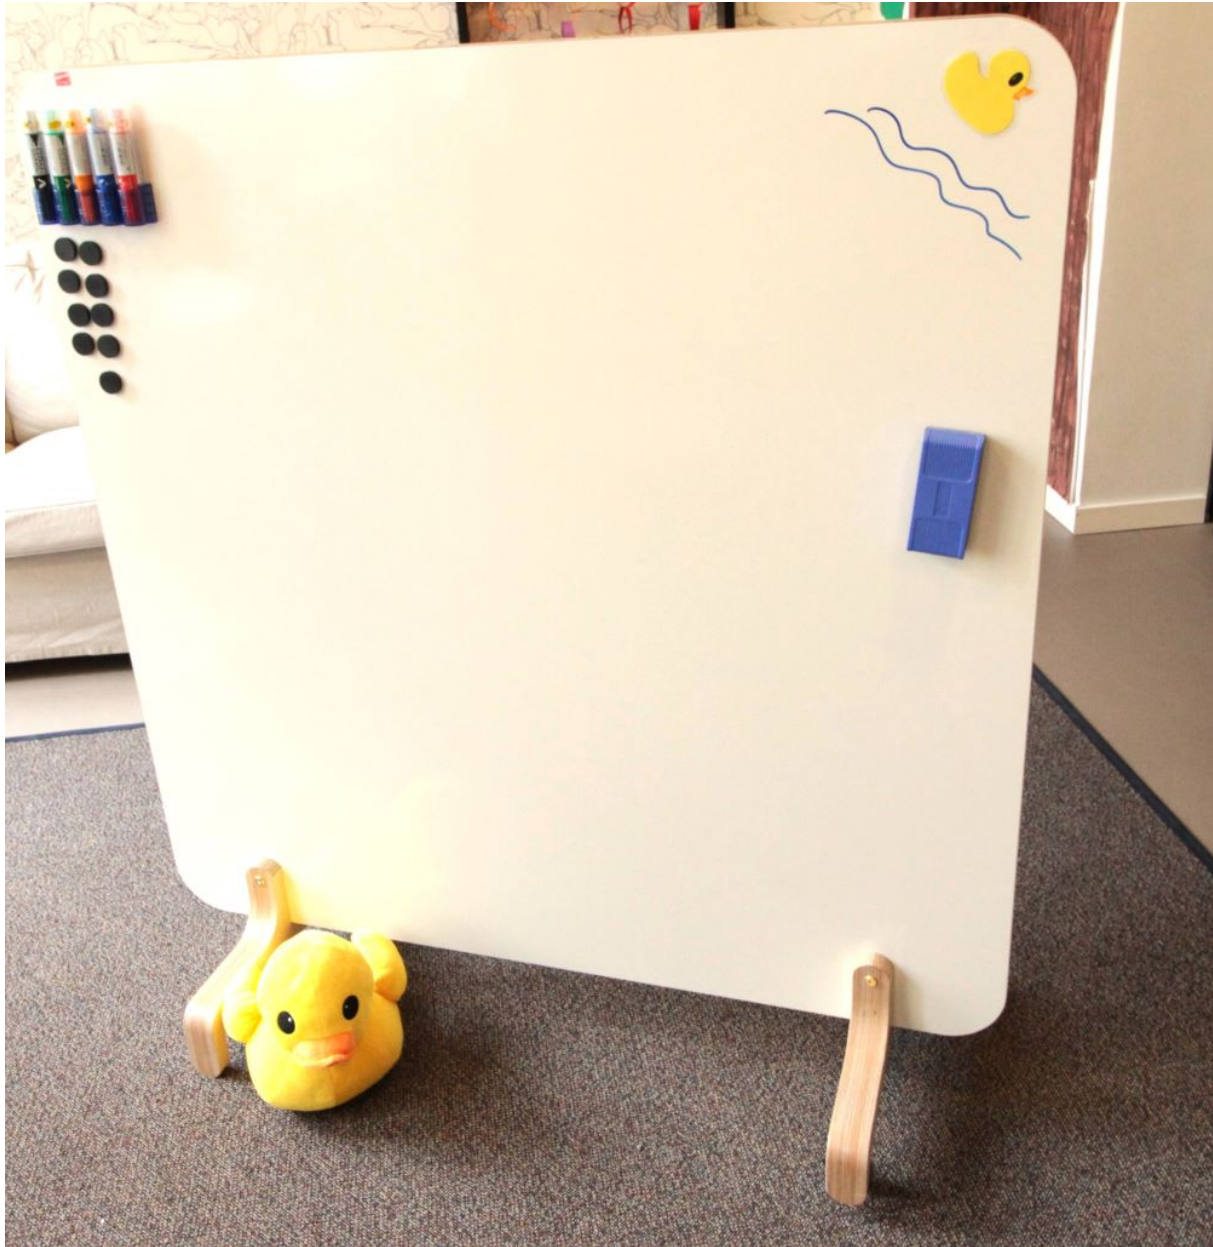

**Tahvelsein 1,2m**

Liikuv kahepoolne 1,2m kõrgune tahvelsein

**Arve Teie tellimusele saadame ühe tööpäeva jooksul.**

~~Ala~~ **Ala** hinnatud  
Müügihind 725,00 €  
Soodustus hinnas

[Küsi selle toote kohta küsimus](#)

#### Kirjeldus

- Liikuv tahvelsein on uus kahepoolne ratastel liikuv kirjutustahvel ja on stiilne alternatiiv tavalisele kirjutustahvile
- tänu kergele konstruktsioonile ja kvaliteetsetele ratastele on tahvel lihtsasti pööratav ja liigub kergelt erinevatel põrandapindadel
- ümardatud nurgad, servakandi toon ja puidust jalad on disainitud komplektina
- tahvli mõlemal pool on emailitud terasest e3 tootesarja keraamiline kirjutuspind, millel on eluaegne garantii
- tahvli pinnale saab tellida lisaks erinevaid skeeme, tabeleid, joonestikku ja jooniseid vastavalt kliendi soovidele ja vajadustele
- kirjutustahvli pind on kergesti puhastatav ning vastupidav ka desinfitseerimise vahenditele. Tahvli pinnale saab kinnitada magneteid
- mõõdud: laius 1180 mm x kõrgus 1180 mm
- jalgade sügavus 450 mm
- võimalik tellida erinevaid mõõte (Erimõõtude tellimiseks kirjutage oma soovist aadressil See e-posti aadress on spämmirobotite eest kaitstud. Selle nägemiseks peab su veebilehitsejas olema JavaScript sisse lülitatud.  
`document.getElementById('cloak11b039639063662ae43a7017a660d50e').innerHTML = ''; var prefix = 'ma' + 'il' + 'to'; var path = 'hr' + 'ef' + '='; var addy11b039639063662ae43a7017a660d50e = 'tellimine' + '@'; addy11b039639063662ae43a7017a660d50e = addy11b039639063662ae43a7017a660d50e + 'koolitehnika' + '.' + 'ee'; var addy_text11b039639063662ae43a7017a660d50e = 'tellimine' + '@' + 'koolitehnika' + '.' + 'ee'; document.getElementById('cloak11b039639063662ae43a7017a660d50e').innerHTML += "+addy_text11b039639063662ae43a7017a660d50e+";`)
- 3 erinevat pinnavärvi – valge, helehall, helekreemjas