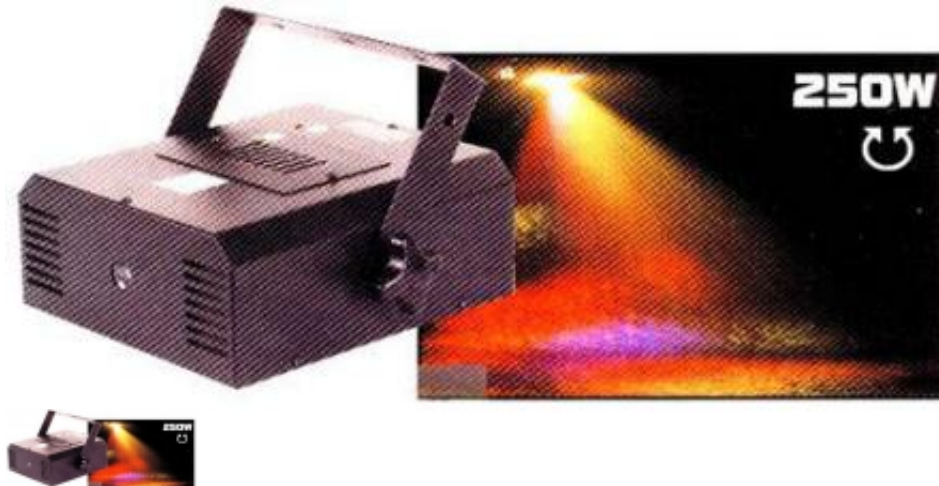

## WATER RIPPLE LIGHT

**Hind** 150,83 €  
Müügihind 150,83 €  
Soodustus hinnas

[Küsi selle toote kohta küsimus](#)

Käesoleva värvide vahetumine tekitab pöörleva veesäbrulise efekti. 250W, toide 230V.  
\* Hind sisaldab lampi.