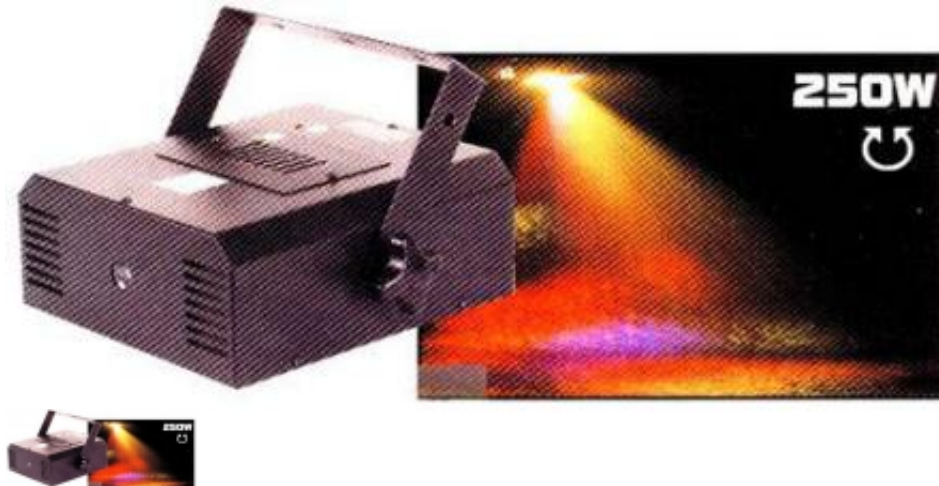

WATER RIPPLE LIGHT

Hind 150,83 €
Müügihind 150,83 €
Soodustus hinnas

[Küsi selle toote kohta küsimus](#)

Käesoleva värvide vahetumine tekitab pöörleva veesäbrulise efekti. 250W, toide 230V.
* Hind sisaldab lampi.